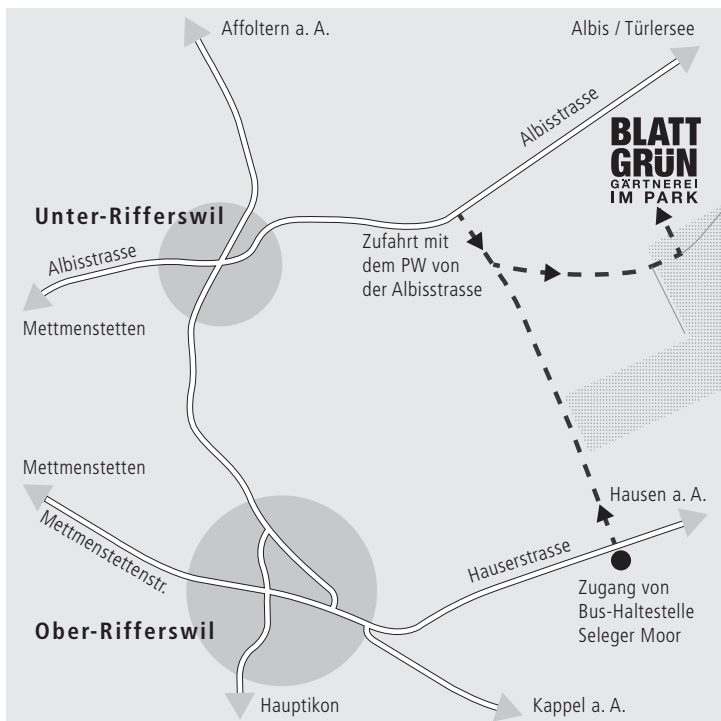

### Öffnungszeiten

Freitag und Samstag während der Pflanzsaison  
jeweils von 9 bis 17 Uhr, oder nach Vereinbarung:

Elisabeth Jacob, Staudenkultivateurin

Allmend, 8911 Rifferswil

Telefon 0041 (0)79 678 21 78

info@gaertneri-blattgruen.ch, www.gaertneri-blattgruen.ch

Zufahrt mit PW von der Albisstrasse

Zufahrt mit Bahn / Bus:

Bus 223 ab Affoltern am Albis bis Haltestelle Seleger Moor.

Zu Fuss ca. 15 Min.